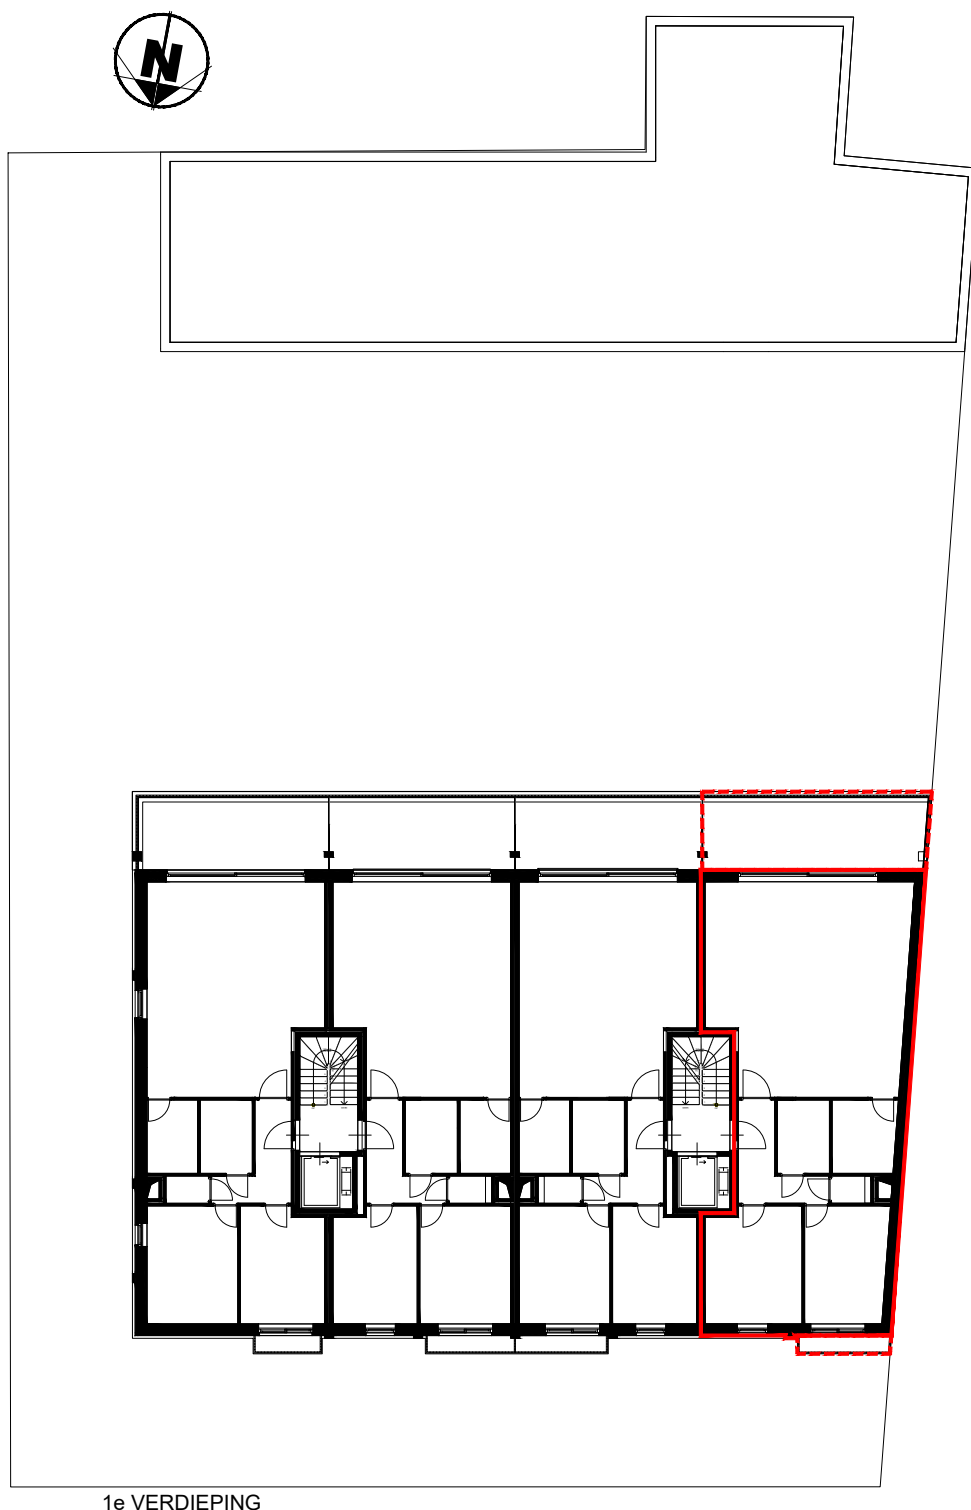

VILLA CHURCHILL

APPARTEMENT 1.4

| | |
|-------------|-----------------------------|
| niveau | 1e VERDIEPING |
| slaapkamers | 2 |
| oppervlakte | 99,29 m ² |
| terras/tuin | 1,85 + 19,40 m ² |

VOORGEVEL

ACHTERGEVEL

1e VERDIEPING