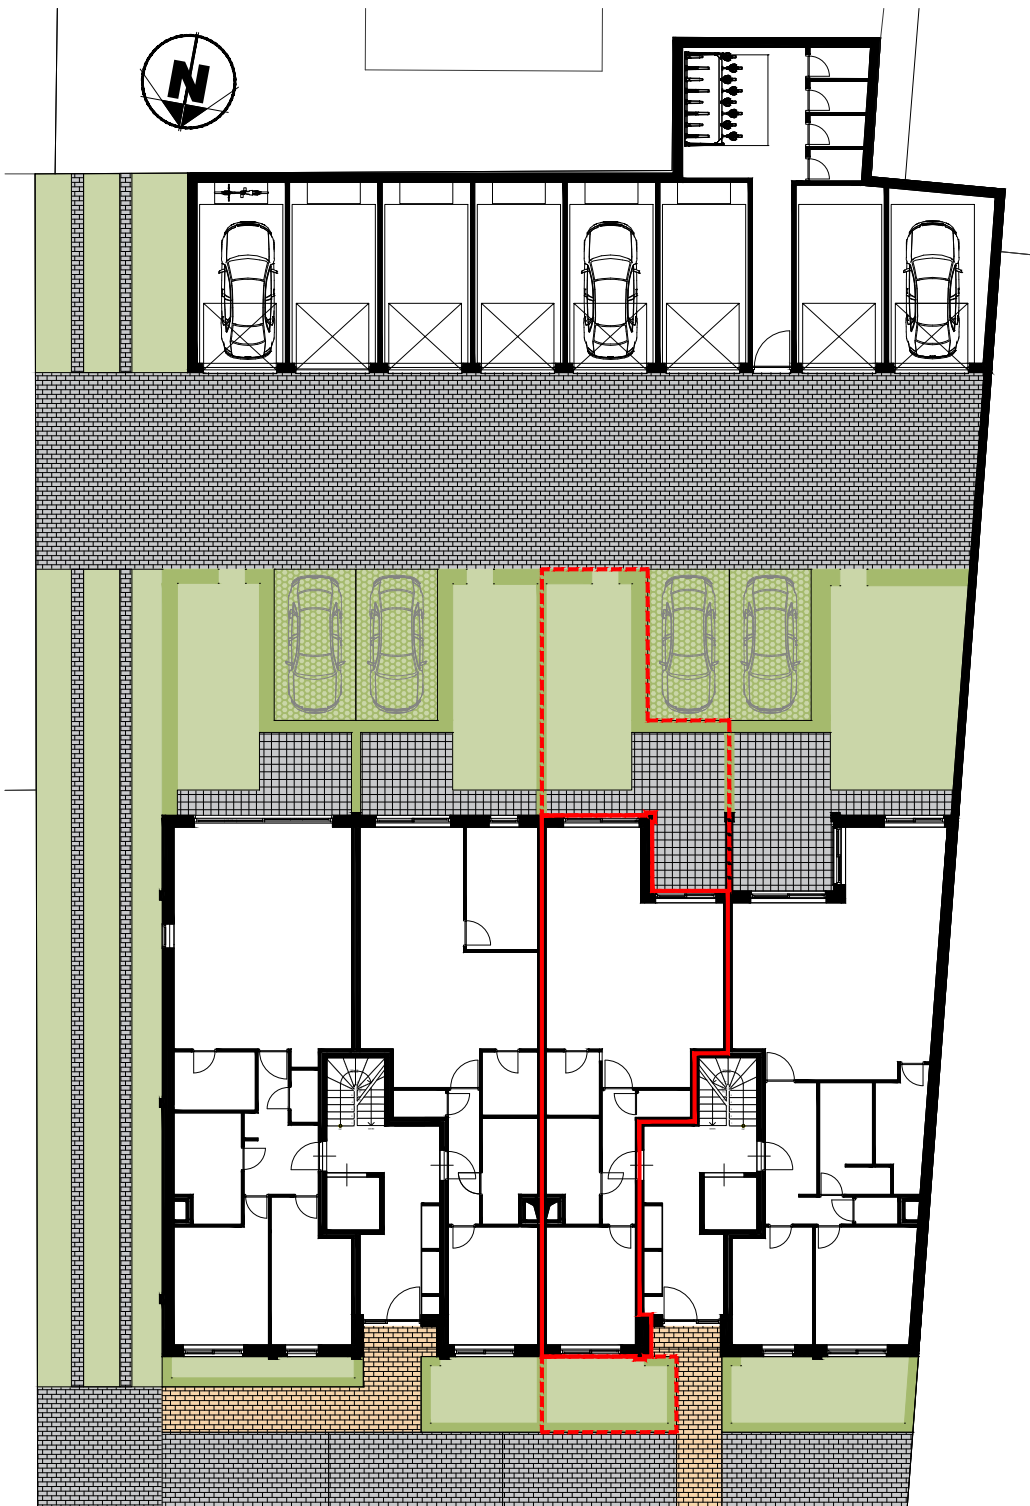

VILLA CHURCHILL

APPARTEMENT 0.3

niveau	GELIJKVLOERS
slaapkamers	1
oppervlakte	79,28 m ²
terras/tuin	11,10 + 43,30 m ²

VOORGEVEL

ACHTERGEVEL

GELIJKVLOERS