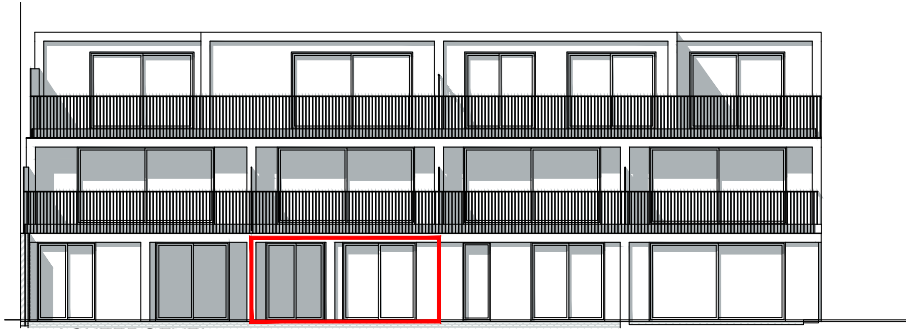

VILLA CHURCHILL

APPARTEMENT 0.3

niveau	GELIJKVLOERS
slaapkamers	1
oppervlakte	79,28 m ²
terras/tuin	11,10 + 43,30 m ²

VOORGEVEL

ACHTERGEVEL

GELIJKVLOERS