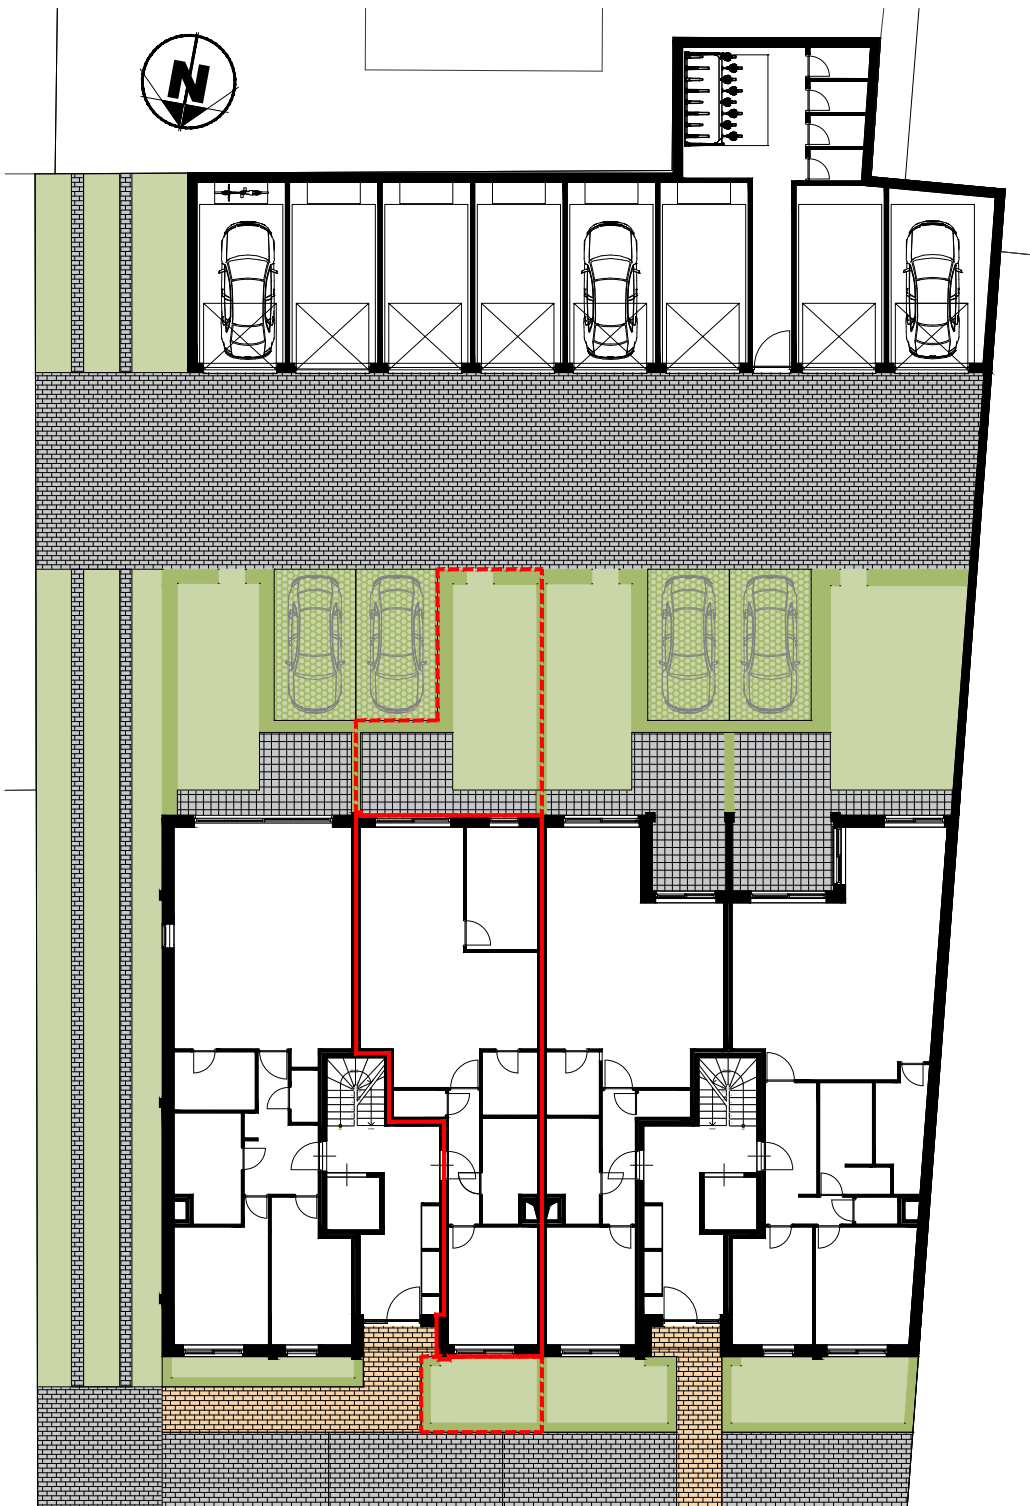

VILLA CHURCHILL

APPARTEMENT 0.2

| | |
|-------------|-----------------------------|
| niveau | GELIJKVLOERS |
| slaapkamers | 2 |
| oppervlakte | 85,22 m ² |
| terras/tuin | 9,95 + 36,55 m ² |

VOORGEVEL

ACHTERGEVEL

GELIJKVLOERS