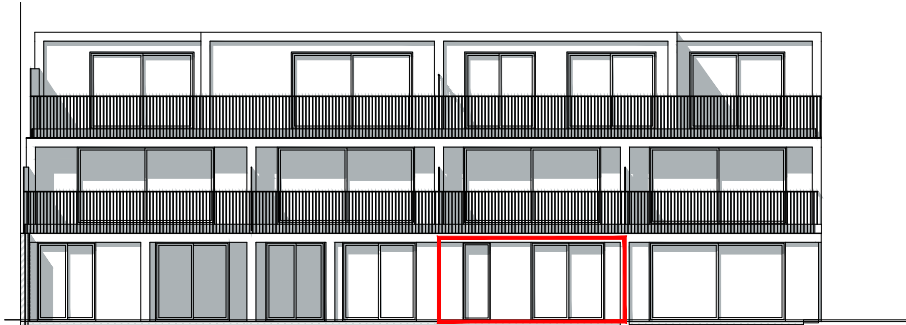

VILLA CHURCHILL

APPARTEMENT 0.2

| | |
|-------------|-----------------------------|
| niveau | GELIJKVLOERS |
| slaapkamers | 2 |
| oppervlakte | 85,22 m ² |
| terras/tuin | 9,95 + 36,55 m ² |

VOORGEVEL

ACHTERGEVEL

GELIJKVLOERS